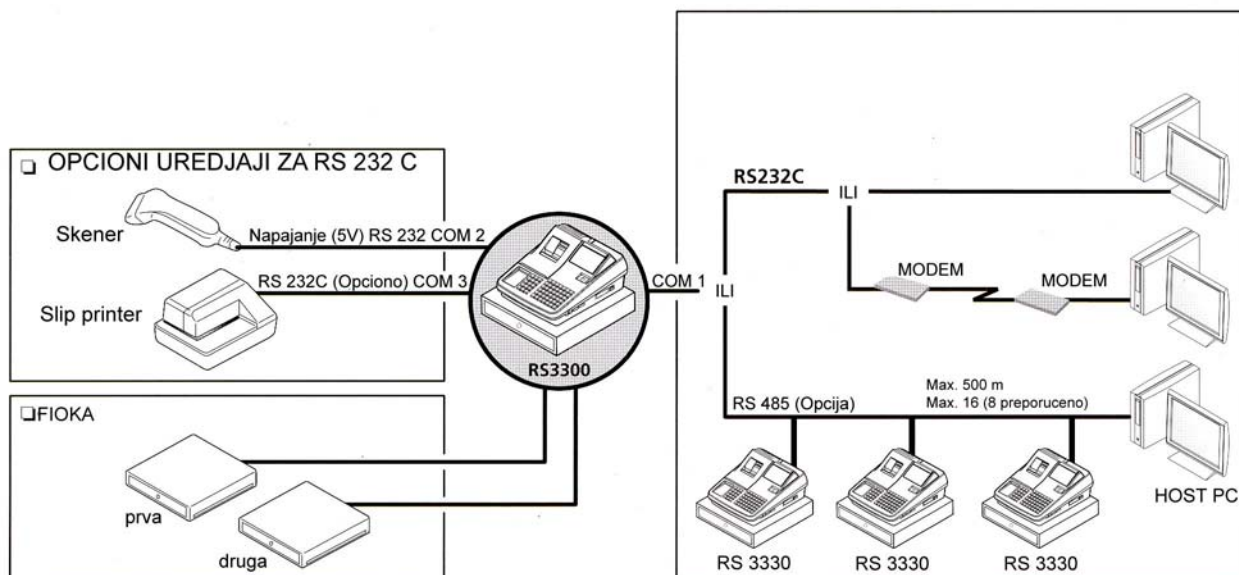

napredna kontrola robe

- 1500 artikala – 8,12 ili 16 slova za opis
- 20 odeljenja - naziv do 8 slova
- Memorijsko proširenje max. do 27.400 artikala - opciono

napredna kontrola poslovanja

- Kontrola zaliha
- Mogućnost priključenja EFT terminala
- Do 99 kasira
- Do 7 različitih načina plaćanja
- Do 3 strane valute
- Ulaz i izlaz gotovine van prometa
- ARS (akontacija - poček)

raznovrsne mogućnosti štampe

- Lako čitljivi termo račun
- Mogućnost programiranja dve grafičke logo poruke
- Logo poruka maksimalno 6 linija, tekst zahvalnice 1 linija
- Štampanje računa na kraju transakcije
- Automatski ili ručno štampanje dodatnog bloka
- Štampanje duplih i podebljanih slova

BRZ I EFIKASAN RAD

- Prilagodljiv raspored tastera
- Automatski procentualni popust na stavku ili ukupan račun
- Automatsko procentualno uvećanje za ceo račun

OPIS SISTEMA

- RS 232 C – maksimalno 4 kanala, Standardno 2 kanala sa 5 V napajanja i opciono 2 kanala (RS 232 kartica)
- RS 485 – Opcija (povezivanje medju kasama)
- Mogućnost povezivanja do 2 fioke
- Prikupljanje izveštaja na PC
- Manipulacija podacima pomoću PC-a artikli, odeljenja, kasiri)
- Load/Dump podataka RAM-a

GARANTNI ROK: 2 GODINE

veliki broj kontrolnih izveštaja

- Finansijski izveštaj kase
- Periodični finansijski izveštaj kase
- Izveštaj po odeljenjima
- Periodični izveštaj po odeljenjima
- Izveštaj artikala
- Izveštaj artikala po odeljenjima
- Periodični izveštaj artikala
- Izveštaj zaliha
- Izveštaj kasira (zajednički ili individualni)
- Izveštaj gotovine
- Izveštaj po satima
- ARS izveštaj
- Poreski izveštaj

osnovne specifikacije

Štampač	Dvostanični, termalna tehnologija, Širina papira 38 mm, po 18 znakova u liniji (bon i žurnal), brzina štampanja max. 75 mm u sekundi. Senzor kraja papira.
Tastatura	56 tastera (55 jednostrukih i jedan dvostruki), 25 brzih
Ekran	Operator: 7-mo segmentni VFD, 10 cifara, zeleni Za kupca: 7-mo segmentni VFD, 10 cifara, zeleni, izvlači se i okreće
Memorija	Standardna: S-RAM, 128 KB – Opcija 1MB
Fioka	Jedna ili dve (velika ili srednja) 24 V
Napajanje	Ulaz: od 100 do 230 V ± 10%, 50/60 Hz, potrošnja 30W
Okruženje	Radna temperatura od 0-40°C, od -15 do 50°C za skladištenje, Vlažnost od 25-85% RH
Dimenzije i težina	Sa velikom fiokom: 440(Š)x448(D)x309(V)mm; 12,6 kg Sa srednjom fiokom: 405(Š)x433(D)x290(V)mm; 7,6 kg Bez fioke: 330(Š)x415(D)x200(V)mm; 3,4 kg

INFOTEH
Palmira Toljatija 5/III

011-319 00 00

www.infoteh.co.yu

e-mail: office@infoteh.co.yu

Distributer: